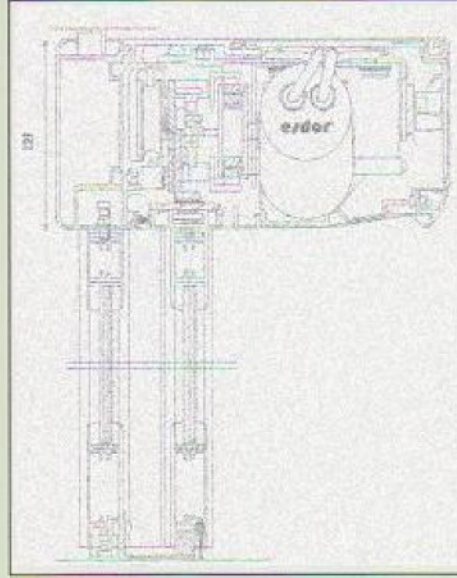

### **esdor® EWS KAPILARI**

- Mikroişlemci kontrol ünitesi
- Raydan ayrı elektromekanik ünite
- Hızlı ve kolay montaj
- Evrensel ve estetik boyut
- Mevcut sistemlerle uyum
- Yüksek taşıma kapasitesi
- Yüksek performans
- Yıllar yılı kullanım
- Bakım ve servis garantisi